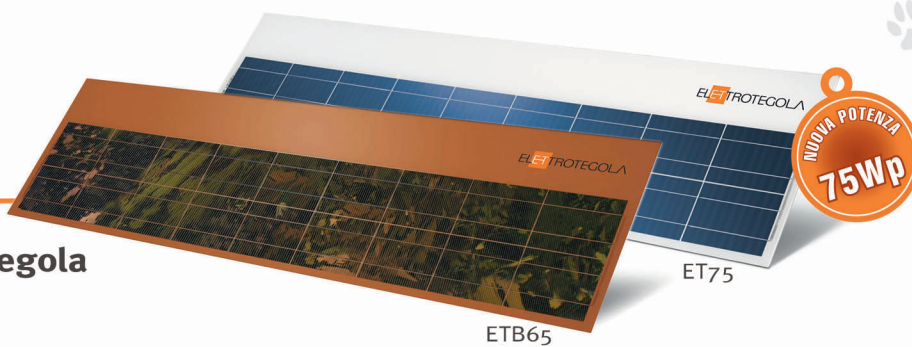

ELETTROTEGOLA.

IL FOTOVOLTAICO APPROVATO DA CHI DI TETTI SE NE INTENDE.

Nuova versione Elettrotegola di colore rosso coppo. C'è ma non si vede.

Elettrotegola, grazie a forma, dimensioni e sistema di posa unici, si installa facilmente, riducendo al **minimo l'impatto visivo**, nel pieno rispetto dei vincoli architettonici. Disponibile da oggi anche in color **rosso coppo**, per la massima integrazione in copertura, Elettrotegola assicura la stessa resistenza agli agenti atmosferici e **tenuta all'acqua** e si adatta sia a **coperture nuove che già esistenti**. Con Elettrotegola, anche in abbinamento al pannello termoisolante Isotec, **il tetto diventa vera risorsa per il comfort abitativo ed il risparmio energetico, nel pieno rispetto dell'ambiente.**

ELETTROTEGOLA
Il fotovoltaico integrato